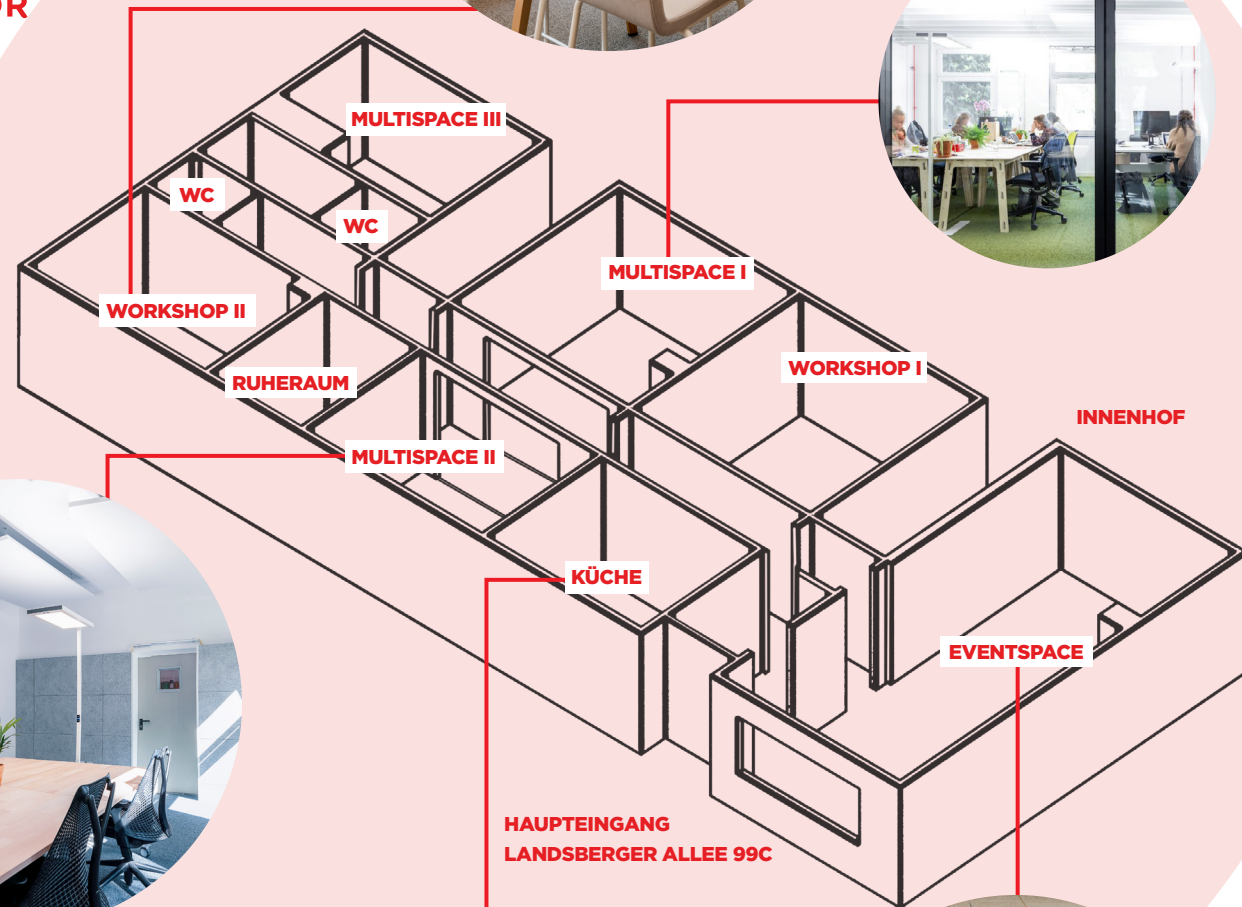

REALLABORPARTNER

*zertifiziert nach Cradle to Cradle